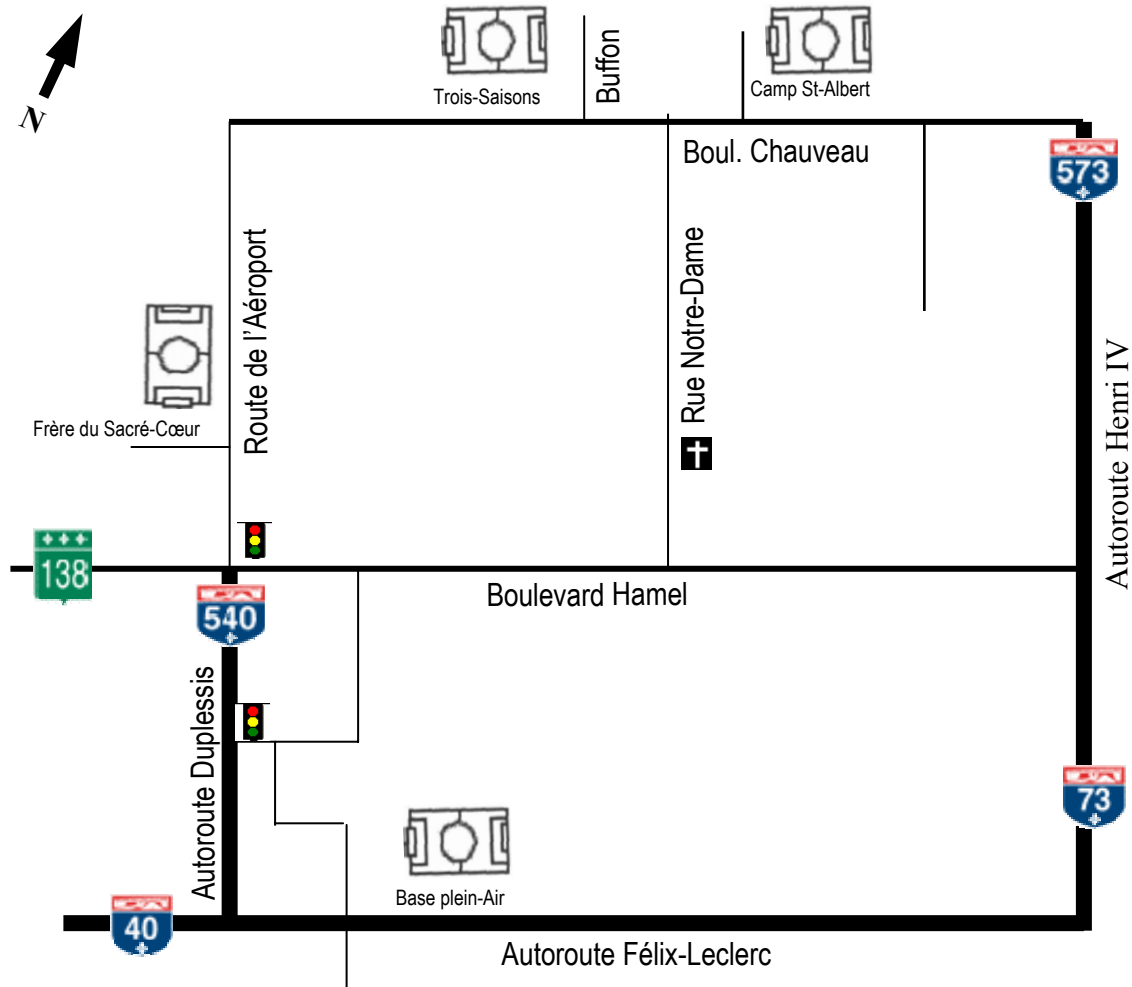

Base Plein-Air, Camp St-Albert, Frère du Sacré-Cœur et Trois-Saisons, Arrondissement Laurentien (Champigny-Chauveau)

Itinéraire

- **Terrain St-Albert:** Prendre l'Autoroute Henri IV (73) direction Nord jusqu'à la sortie #2 Boulevard Chauveau. Au feu de circulation, tournez à gauche sur le Boulevard Chauveau. Le terrain est situé après le club de golf métropolitain sur votre droite.
- **Terrain Trois-Saisons:** Prendre l'Autoroute Henri IV (73) direction Nord jusqu'à la sortie #2 Boulevard Chauveau. Au feu de circulation, tournez à gauche sur le Boulevard Chauveau jusqu'à la rue Buffon. Tournez à droite sur la rue Buffon et le terrain est situé à votre gauche.
- **Terrain Base de Plein-Air:** Prendre l'Autoroute Félix-Leclerc (40) jusqu'à la sortie #306 Blaise-Pascal. Suivre les indications pour la Base de Plein-Air.
- **Terrain Frère du Sacré-Cœur:** Prendre l'Autoroute Félix-Leclerc (40) jusqu'à la sortie #305-N route de l'Aéroport, direction nord. Montez la côte et le terrain sera à votre gauche.