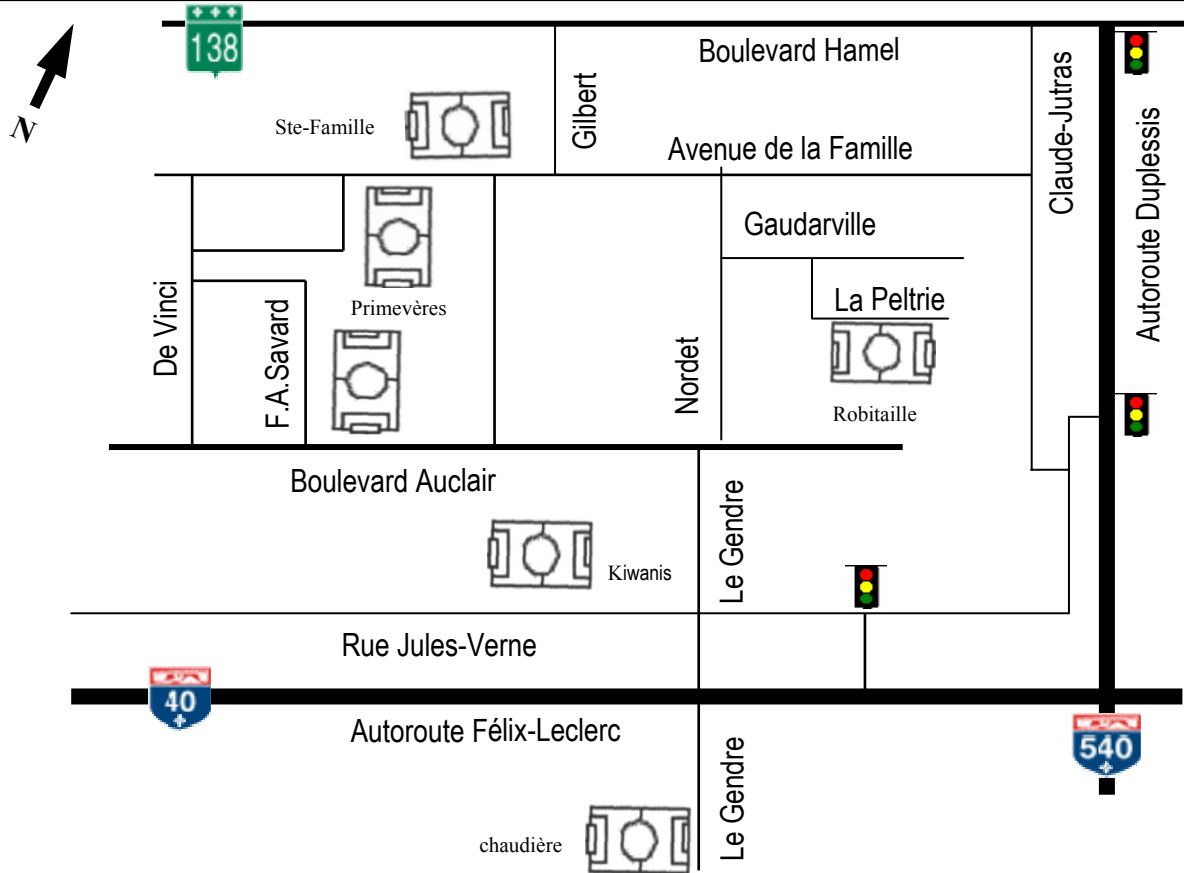

Chaudière, Kiwanis, Primevères #1 et #2, Robitaille et Ste-Famille

Arrondissement Laurentien (Champigny-Chauveau)

Itinéraire

- **Terrain Chaudière:** Prendre l'Autoroute Félix-Leclerc (40) jusqu'à la sortie #304 Le Gendre. Au feu de circulation, tournez à gauche sur la rue Jules-Vernes. Tournez à gauche sur la rue Le Gendre et le terrain est au bout de la rue.
- **Terrain Primevères #1 et #2:** Prendre l'Autoroute Félix-Leclerc (40) jusqu'à la sortie #304 Le Gendre. Au feu de circulation, tournez à gauche sur la rue Jules-Vernes. Tournez à droite sur la rue Le Gendre jusqu'au Boulevard Auclair. Tournez à gauche sur le Boulevard Auclair jusqu'à la rue Félix-Antoine-Savard. Tournez à droite sur la rue Félix-Antoine-Savard et les terrain sont derrière l'école Primevères.
- **Terrain Kiwanis:** Prendre l'Autoroute Félix-Leclerc (40) jusqu'à la sortie #304 Le Gendre. Au feu de circulation, tournez à gauche sur la rue Jules-Vernes et continuez tout droit. Le terrain est situé après la caserne de Pompier de Champigny.
- **Terrain Ste-Famille:** Prendre l'Autoroute Duplessis (540) jusqu'au Boulevard Hamel. Prendre le Boulevard Hamel direction ouest jusqu'à la rue Gilbert. Tournez à gauche sur Gilbert jusqu'à l'avenue de la Famille. Tournez à droite sur l'avenue de la Famille et le terrain est à votre droite.
- **Parc Robitaille:** Prendre le boulevard Auclair jusqu'à la rue du Nordet. Tournez à gauche sur du Nordet jusqu'à la rue Gaudarville. Tournez à droite sur la rue Gaudarville jusqu'à la rue de la Peltrie. Tournez sur la rue de la Peltrie et le terrain sera sur votre droite.