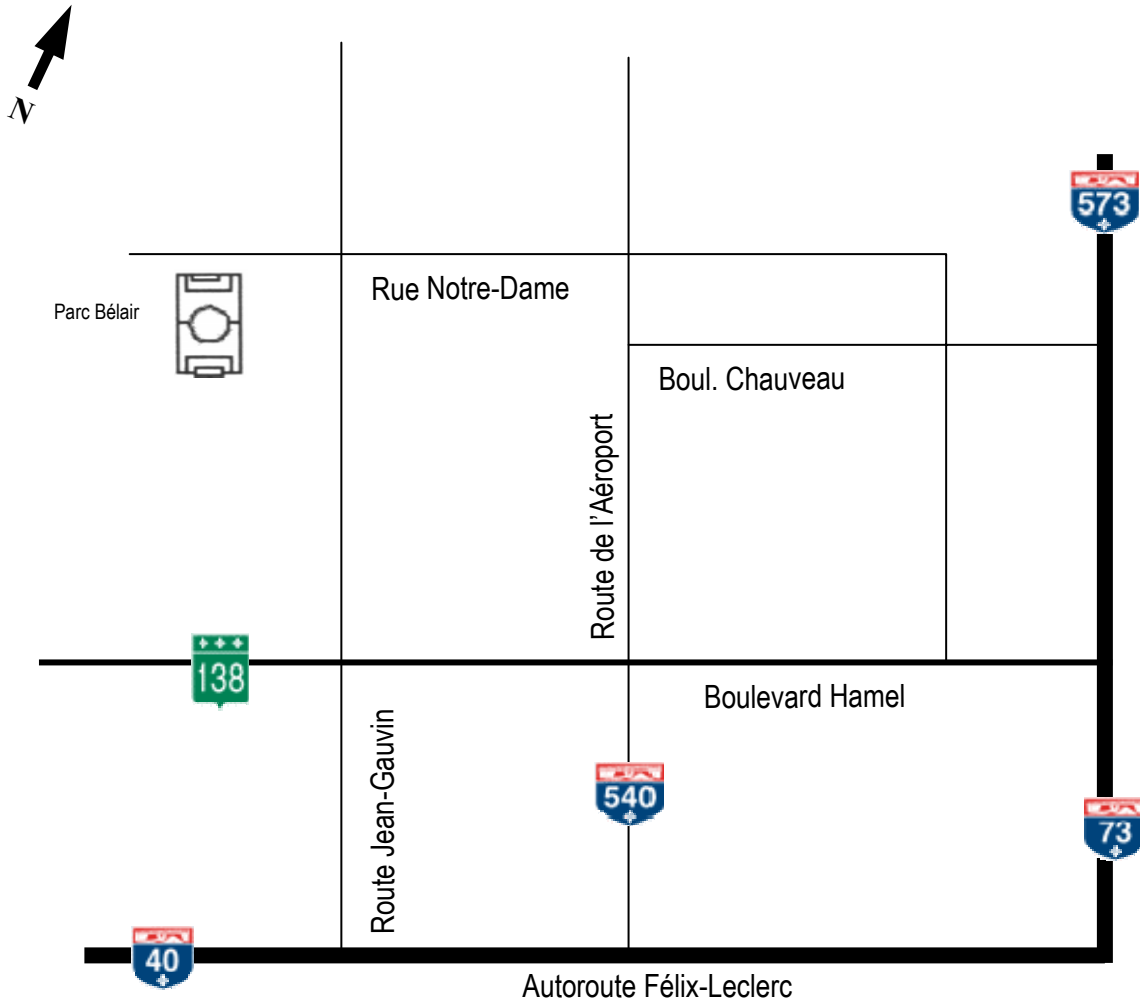

Parc Bélair

Arrondissement Laurentien (Chauveau)

Itinéraire

- Prendre l'Autoroute Duplessis (540) et la route de l'aéroport direction nord jusqu'à la rue Notre-Dame ;
- Tournez à gauche sur la rue Notre-Dame et vous roulez 3 kilomètres direction ouest et le terrain sera après la rue Jean-Gauvin à votre gauche.